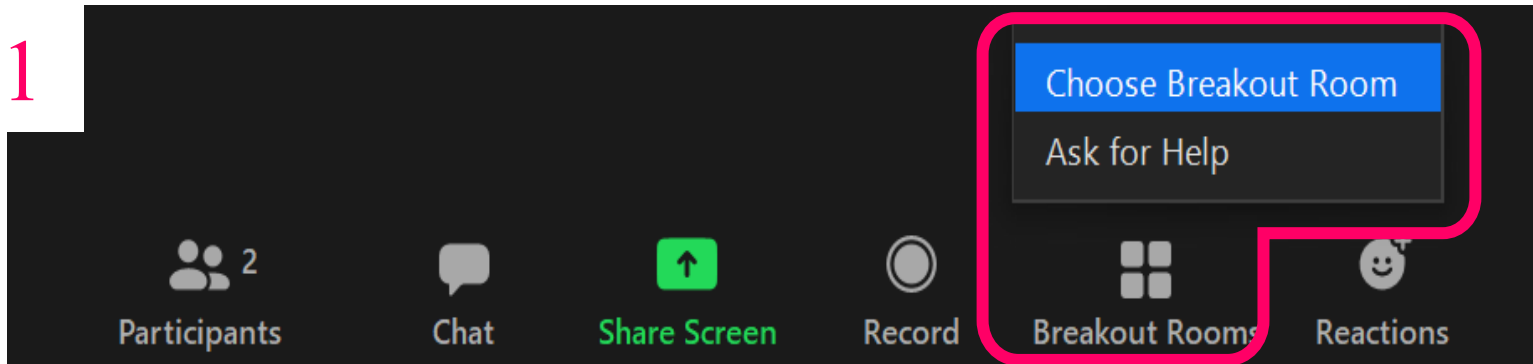

### 教学

- 自己选择room, 随时可自行更换 room

# 手机版

1. 点击分组讨论室  
/ Breakout Rooms

2. 选择想询问的大学，  
点击 加入/Join.

# 电脑版

1

2

1. 点击分组讨论室 / Breakout Rooms

2. 选择想询问的大学，  
点击 Join / 加入。