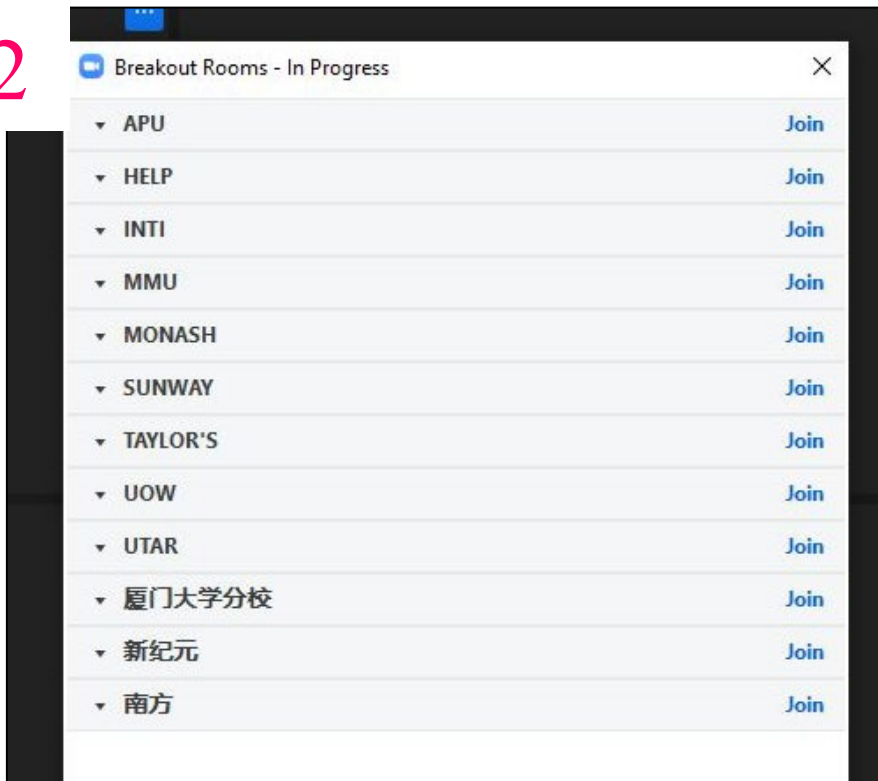

### 教学

- 自己选择room, 随时可自行更换 room

# 手机版

1. 点击分组讨论室  
/ Breakout Rooms

2. 选择想询问的大学，  
点击 加入/Join.

# 电脑版

1

2

1. 点击分组讨论室 / Breakout Rooms

2. 选择想询问的大学，  
点击 Join / 加入。