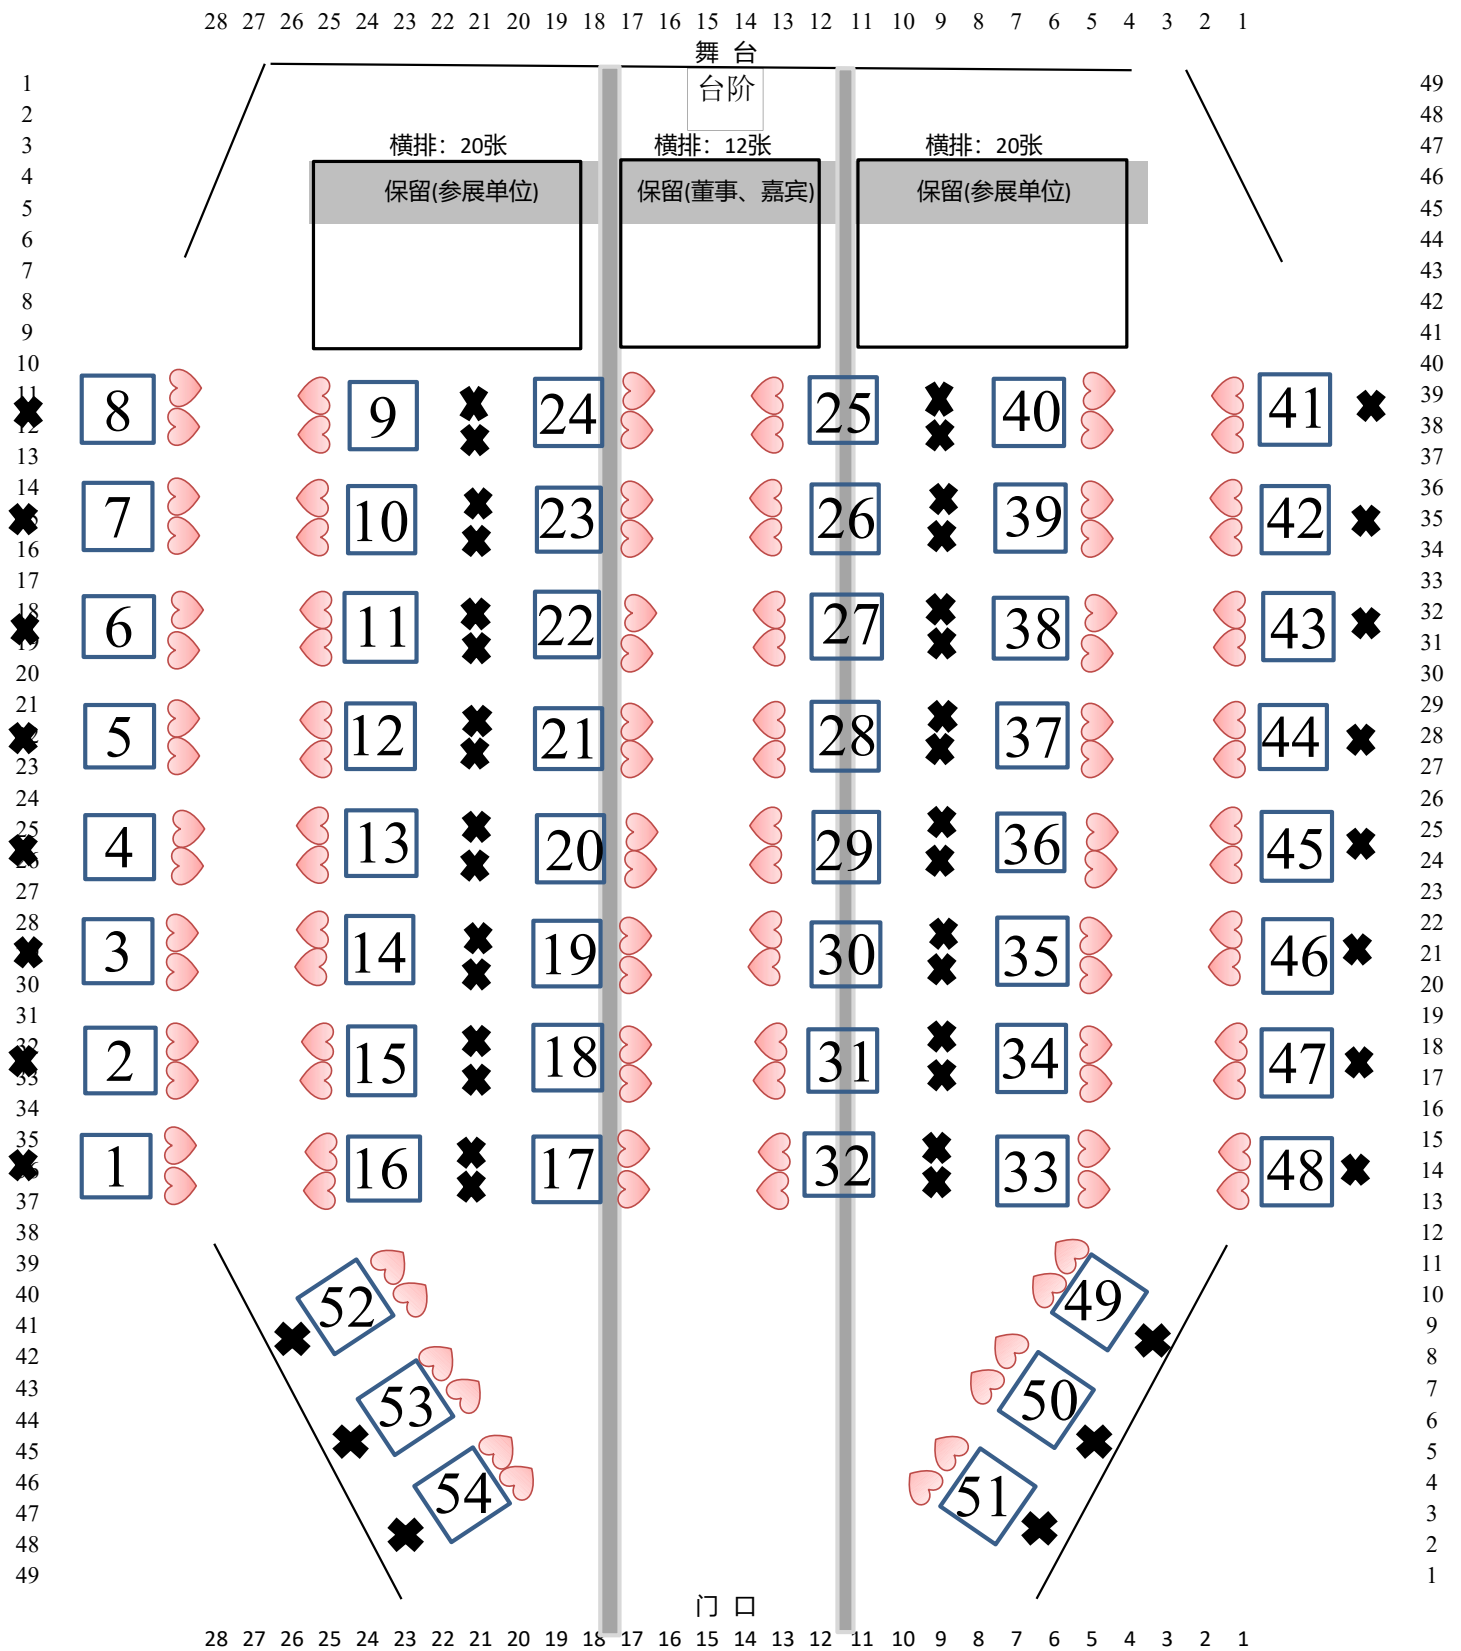

2024年高等教育展 平面图

备注 Note:

- ✖ 教师的位置(含插座) Teacher Seat (with Power Sockets)
- ♥ 学生的椅子 For Students